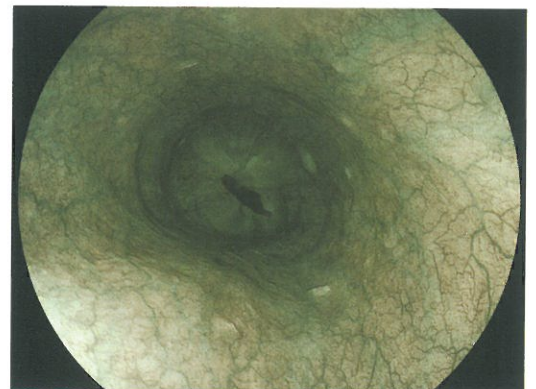

# 中遠景が明るい BLI

特殊光観察BLIモードで  
中遠景の明るさが向上。  
LCDモニターに直近4コマの  
インデックス画像を表示します。  
デザインを刷新し、視認性だけでなく、  
使いやすさもブラッシュアップ。  
術者をサポートします。

## BLI観察の中遠景が明るく

表層血管や表面構造がシャープに見えるBLI用のレーザーの出力を高めることで、中遠景での明るさを追求しました。

4つまでの観察タイプをスコープスイッチで切り替え可能(巡回動作)

レーザー光源搭載の次世代内視鏡システム

# LASEREO

7000システム

BLI観察 (Blue LASER Imaging)