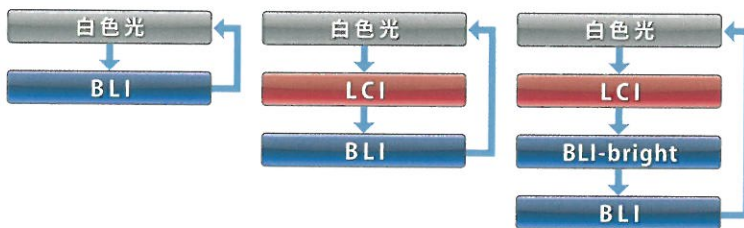

# 中遠景が明るい BLI

特殊光観察BLIモードで  
中遠景の明るさが向上。  
LCDモニターに直近4コマの  
インデックス画像を表示します。  
デザインを刷新し、視認性だけでなく、  
使いやすさもブラッシュアップ。  
術者をサポートします。

## BLI観察の中遠景が明るく

表層血管や表面構造がシャープに見えるBLI用のレーザーの出力を高めることで、中遠景での明るさを追求しました。

4つまでの観察タイプをスコープスイッチで切り替え可能(巡回動作)

レーザー光源搭載の次世代内視鏡システム

# LASEREO

7000システム

BLI観察 (Blue LASER Imaging)